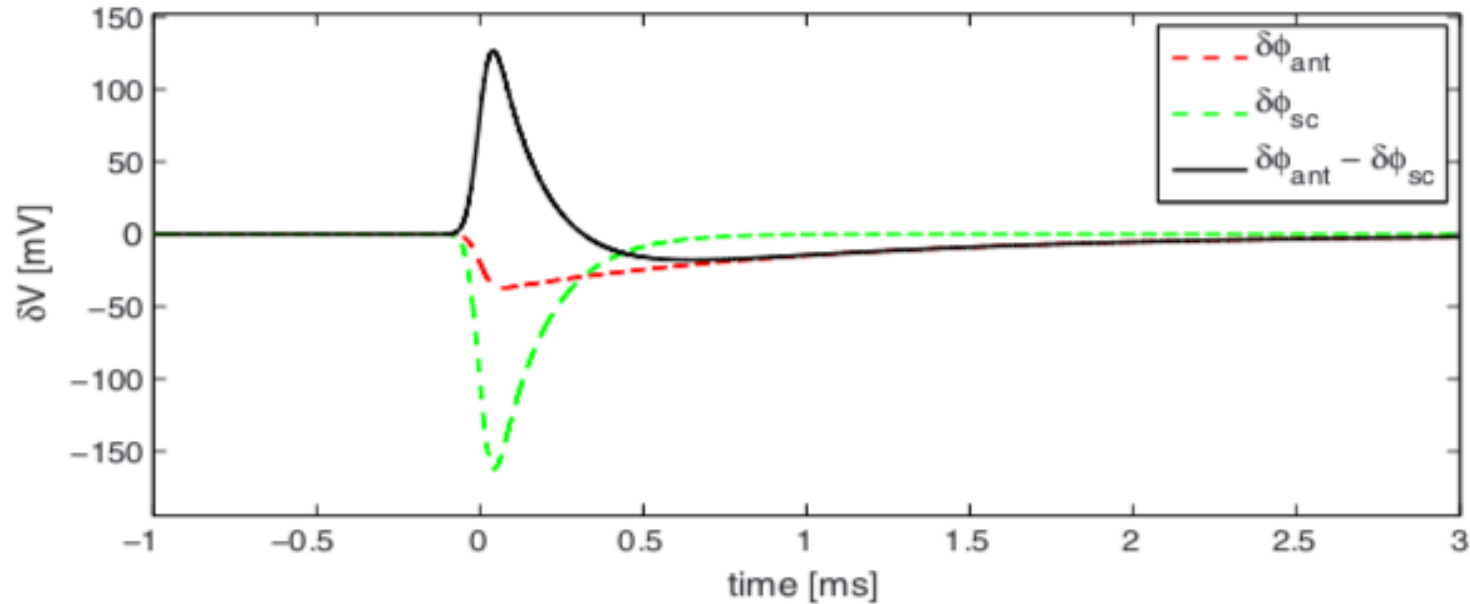

Charge separation and/or recollection produces an electric field detected by the electric antenna

Electric antenna

Nedavno je razvijen model koji omogućava pojašnjenje generisanja naponskog impulsa u trenutku kada zrno prašine pogodi letelicu (Zaslavsky 2015).

Simulacija

Simulacija odgovora idealnog radio prijemnika na prikupljanje ukupnog zračenja na vremenskoj skali $\Delta t = 30 \mu\text{s}$ (prilagođeno STEREO geometriji).

STEREO

Model se primenjuje na podatke sa STEREO letelica. Detektovan je veliki broj naponskih impulsa tumačenih kao uticaj prašine. Ovakav signal detektovan je TDS instrumentima na STEREO leteliama od početka misije.